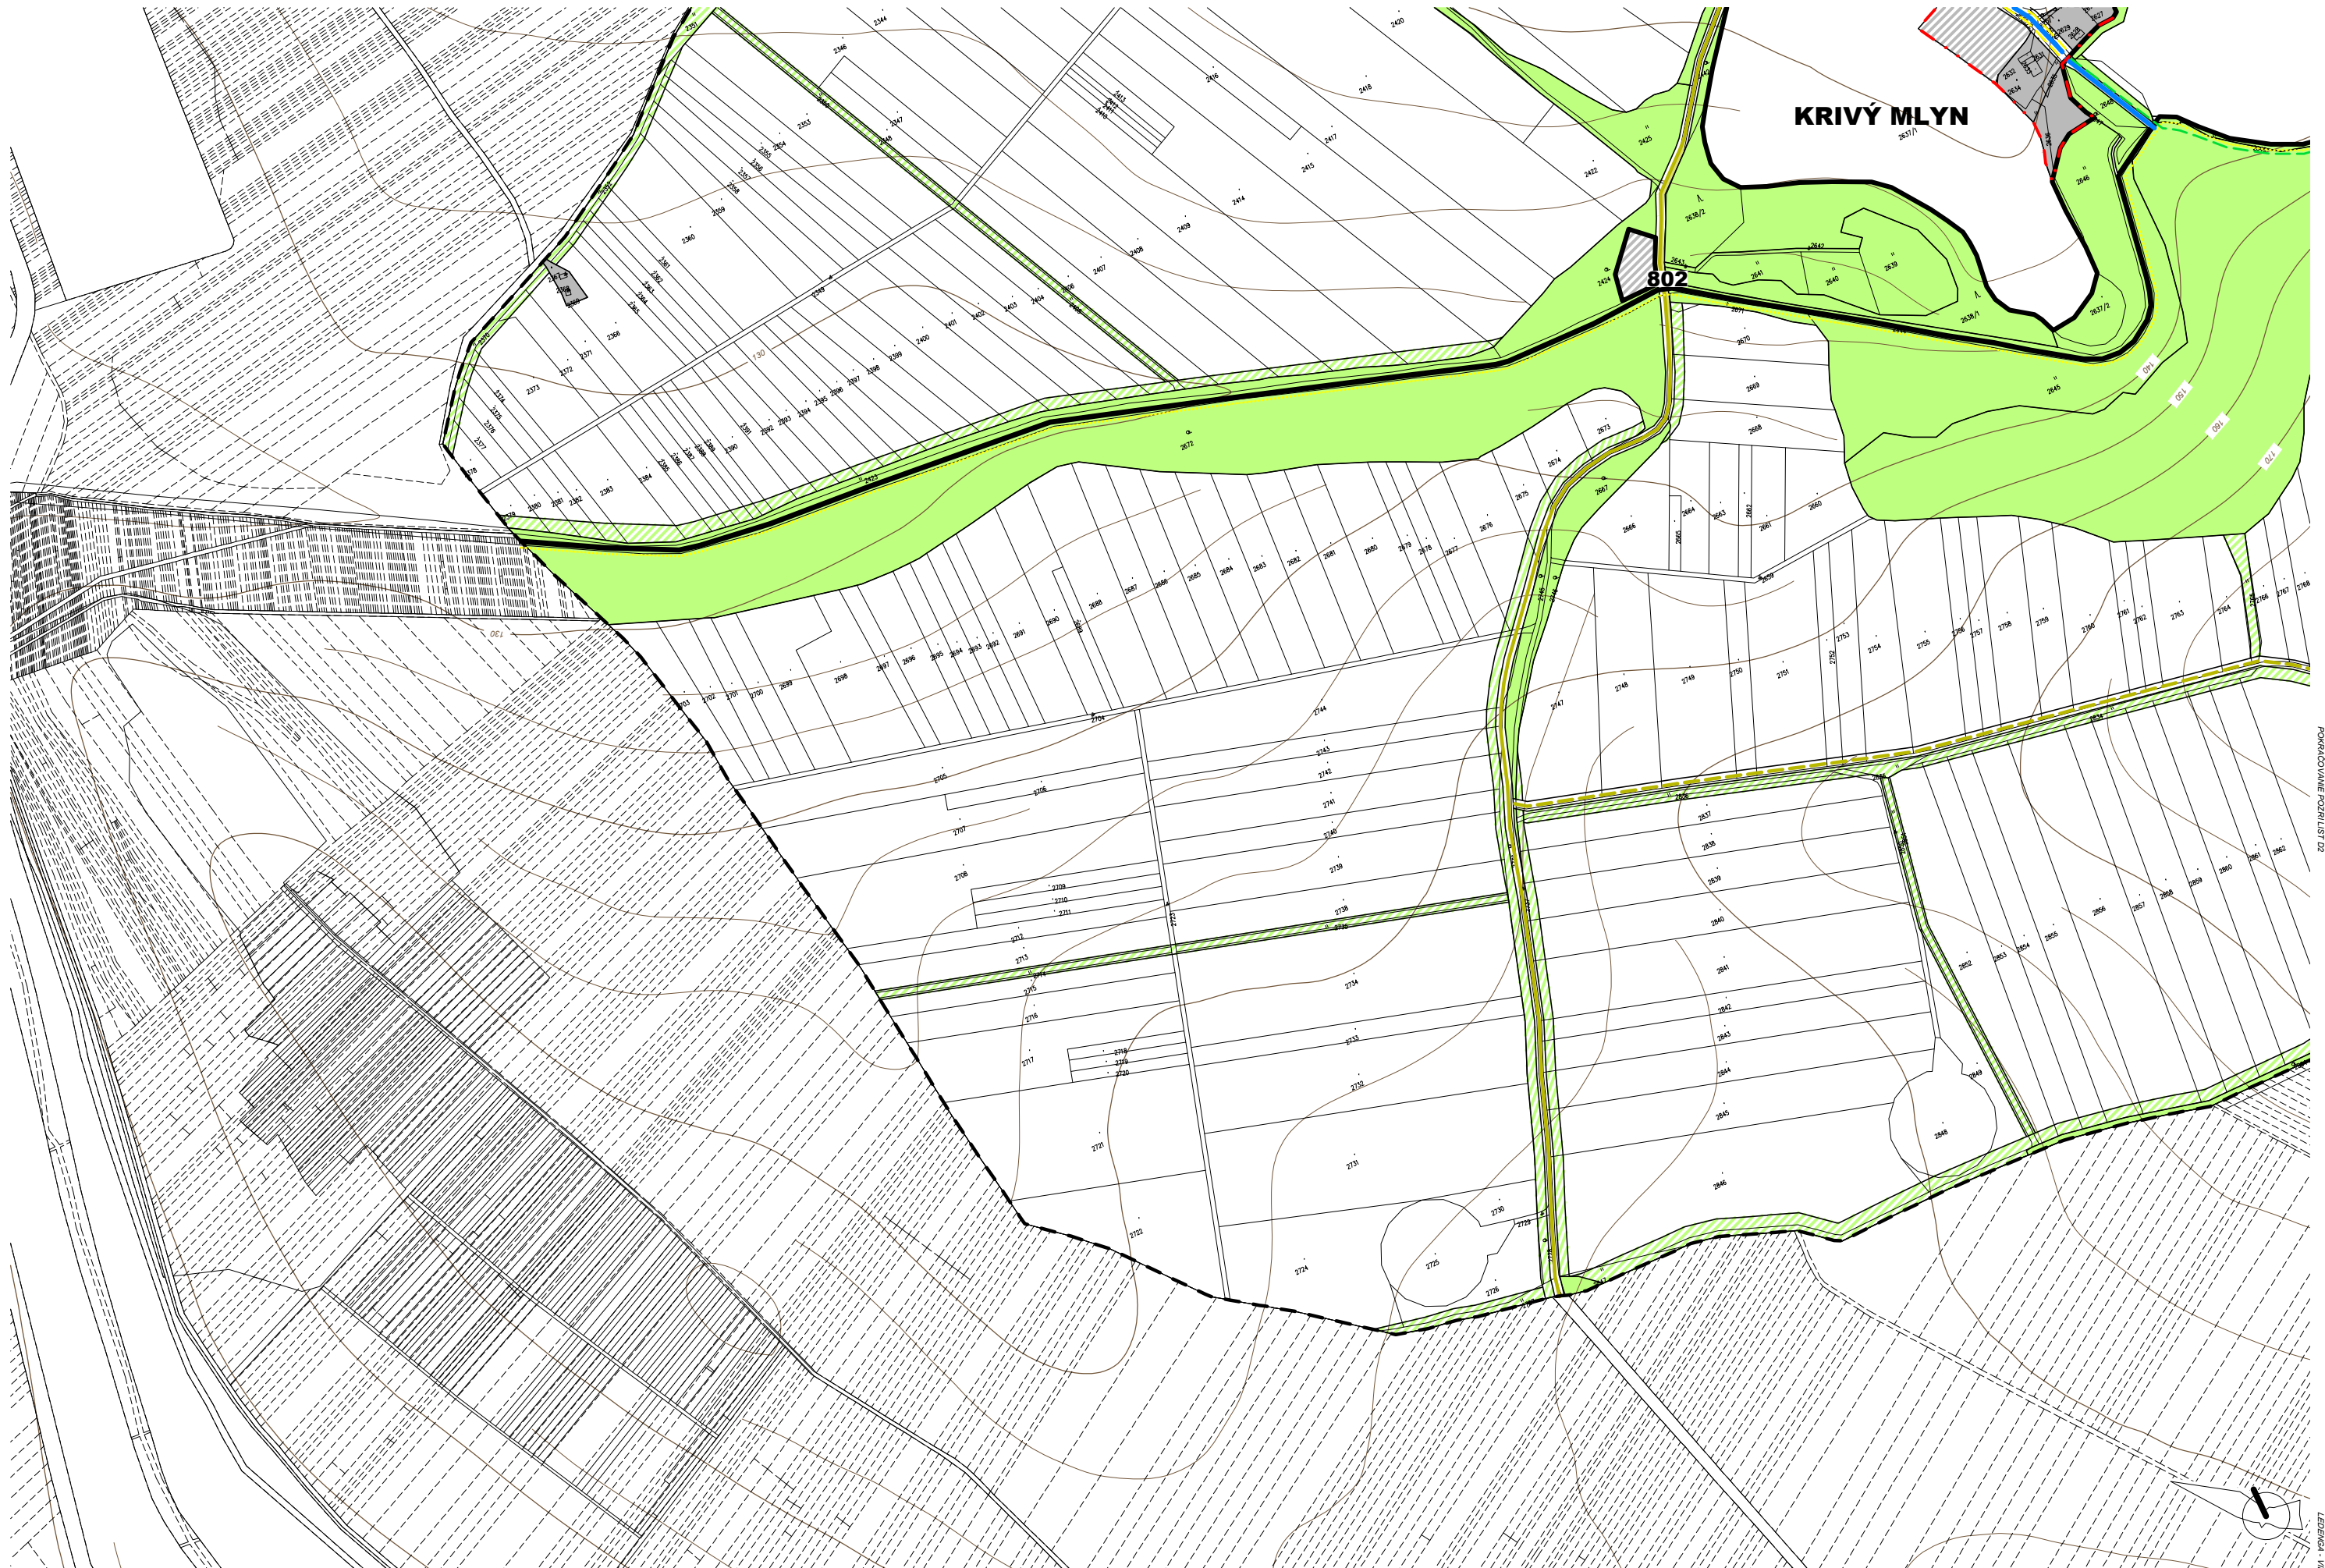

ÚČELOVÁ KOMUNIKÁCIA  
PEŠIA ZÓNA / OBYTNÁ ULICA FUNKČNÁ TRIEDA D1

MOST

AUTOBUSOVÁ ZASTÁVKA; IZOCHRÓMA DOSTUPNOSTI 400M

PARKOVISKO

ČERPACIA STANICA POHONNÝCH HMÓT

**ŽIVOTNÉ PROSTREDIE**  
STAV

HLUK 60dB <

POPRÁDOKUJEME POZITIVNĚ

KRIVÝ MLYN

802

POPRÁDOKOVANÉ POZEMKOVÉ LISTY

LEGENDA - 004 - 003 LIST 7/11

POPRÁČOVANIE POZEMKOVÝMI LISTAMI

POKRAČOVANIE POZRI LIST A2

POKRAČOVANIE POZRI LIST E2

POVRCHOVÉ POZRIEVANIE