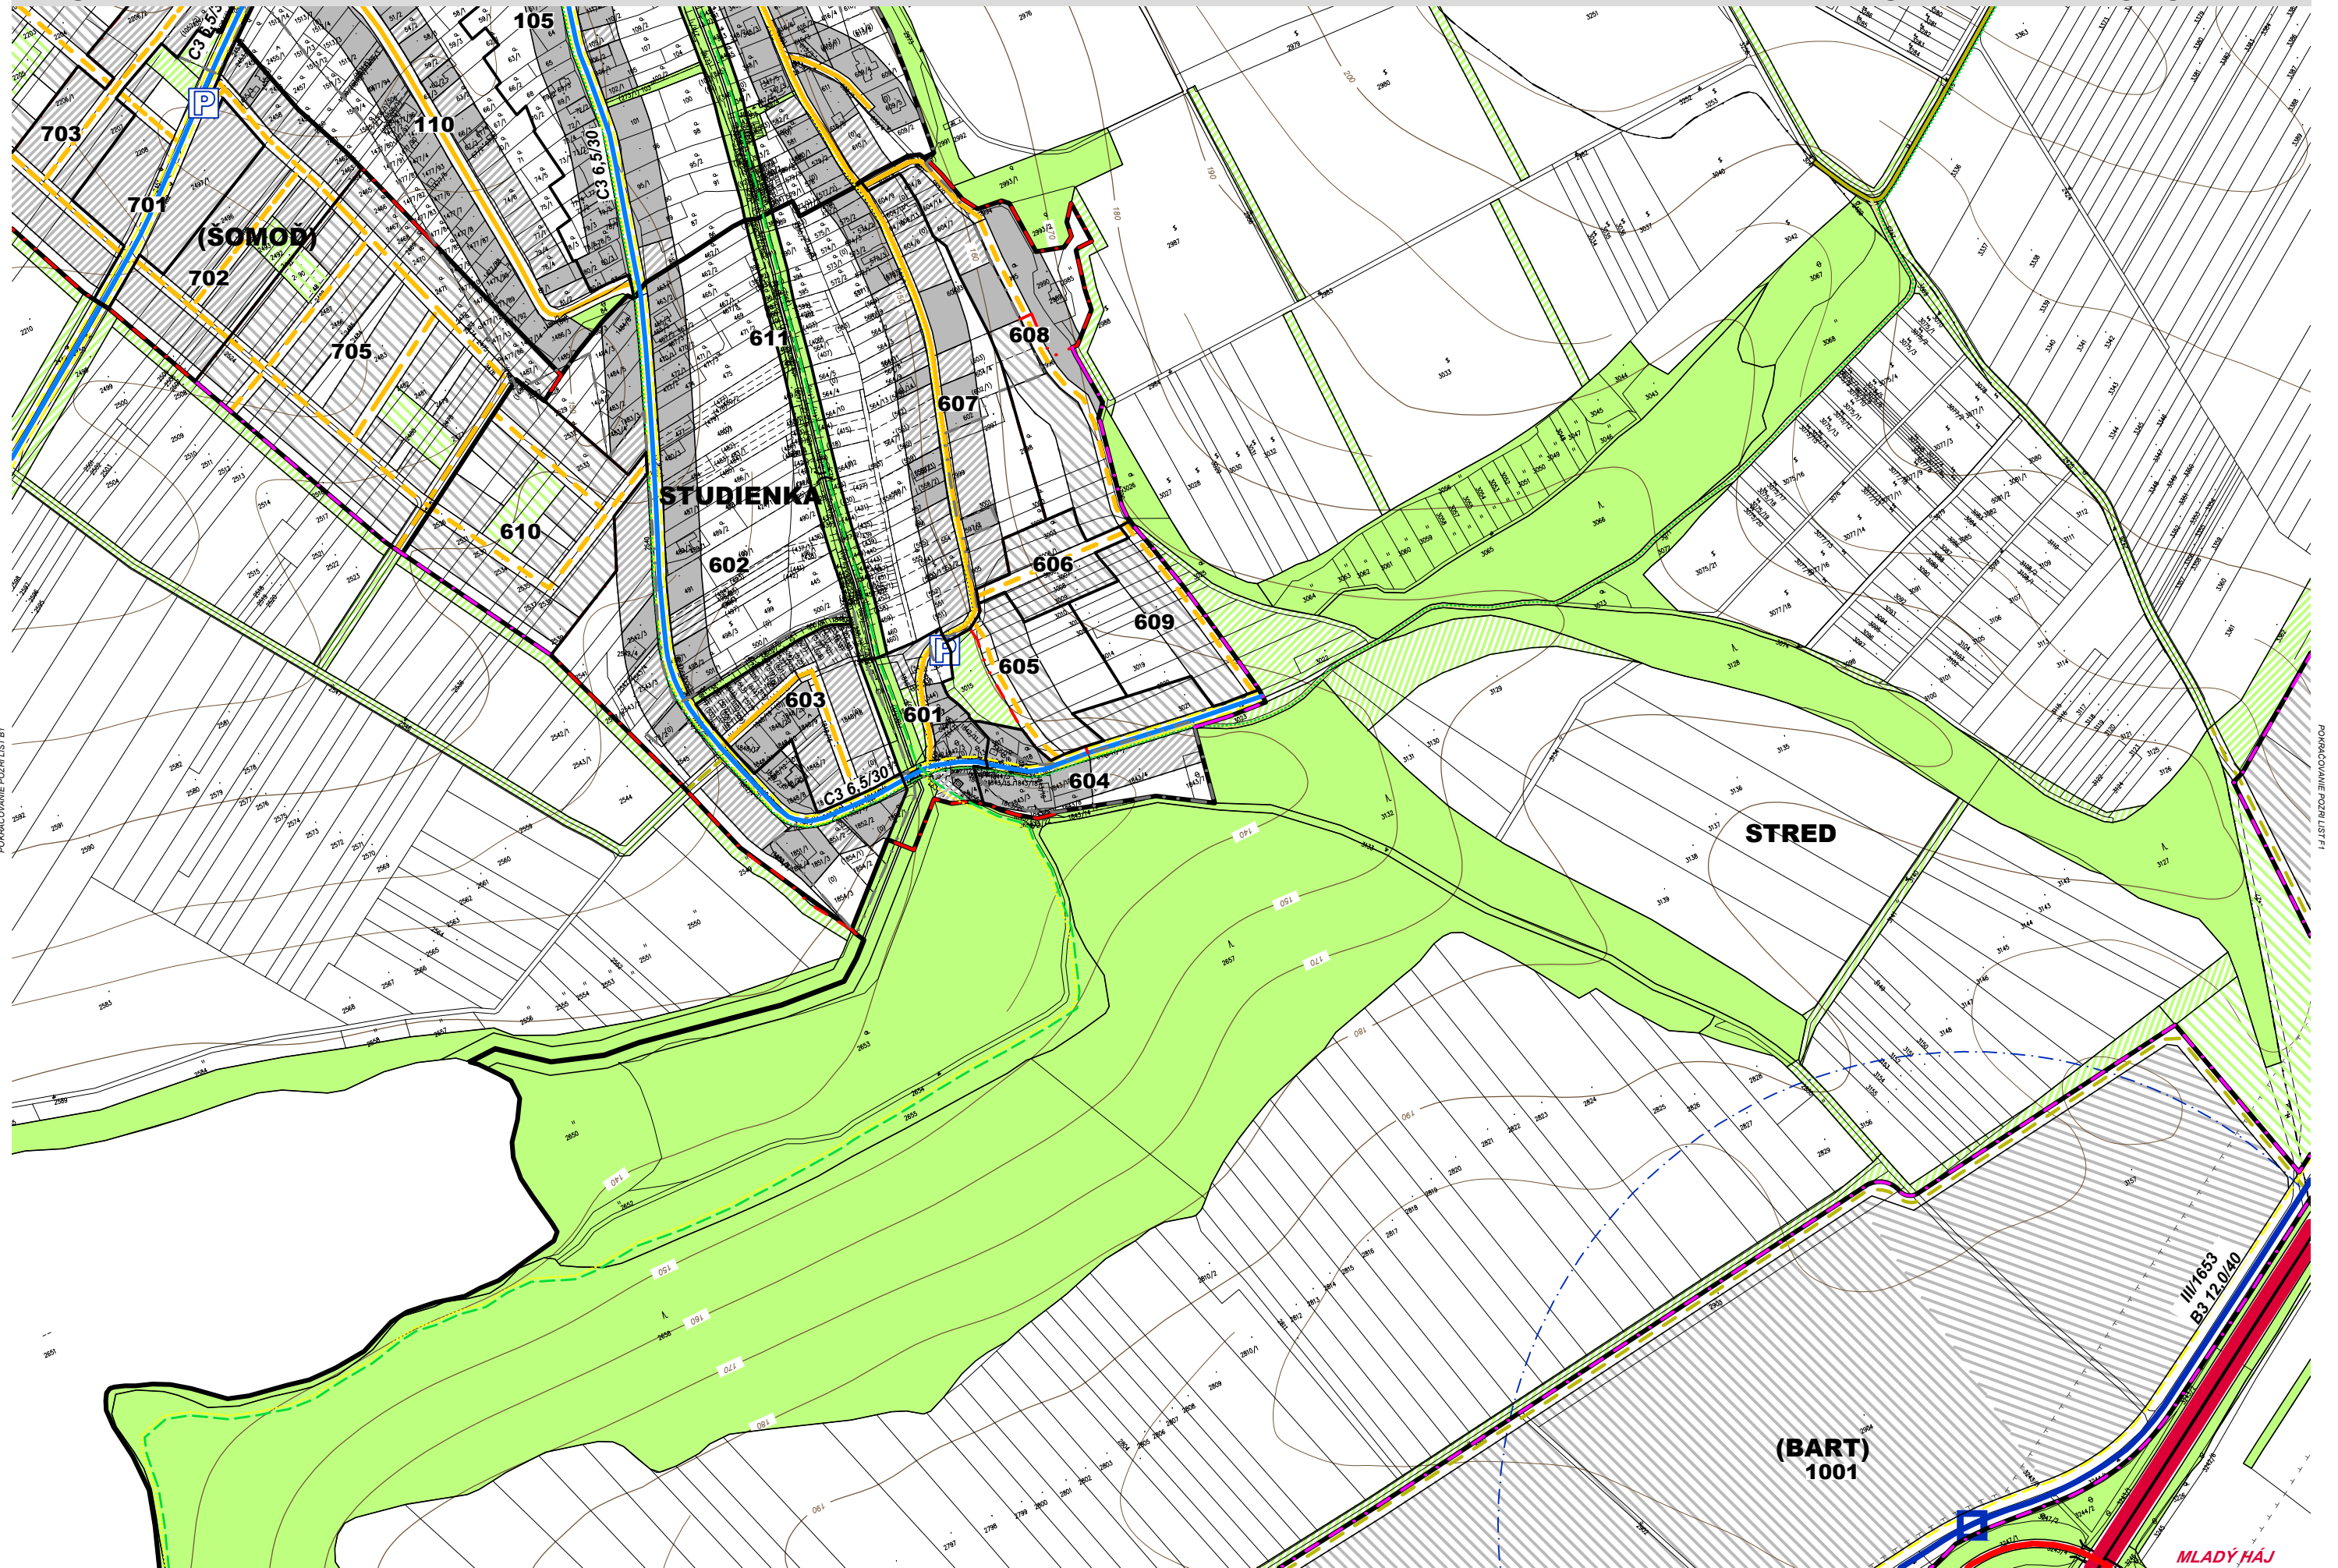

KRIVÝ MLYN

802

POPRÁDOKOVANÉ POZEMKOVÉ LISTY

LEGENDA - 004 - 003 LIST 7/11

POPRÁČOVANIE POZEMKOVÝMI LISTAMI

POKRAČOVANIE POZRI LIST A2

POKRAČOVANIE POZRI LIST E2

POVRCHOVÉ POZRIEVANIE

POVRCHOVÉ POZRIEVANIE

POVRACOVANIE POZRIEŠTIA B2

POVRACOVANIE POZRIEŠTIA F2

LEGENDA - 1/04 LIST F1

POVRACOVANE POZRI LIST C1

POVRACOVANE POZRI LIST D1

POZRI LIST D1 ZA OBEC BĀB

POVRACOVANE POZRI LIST F2