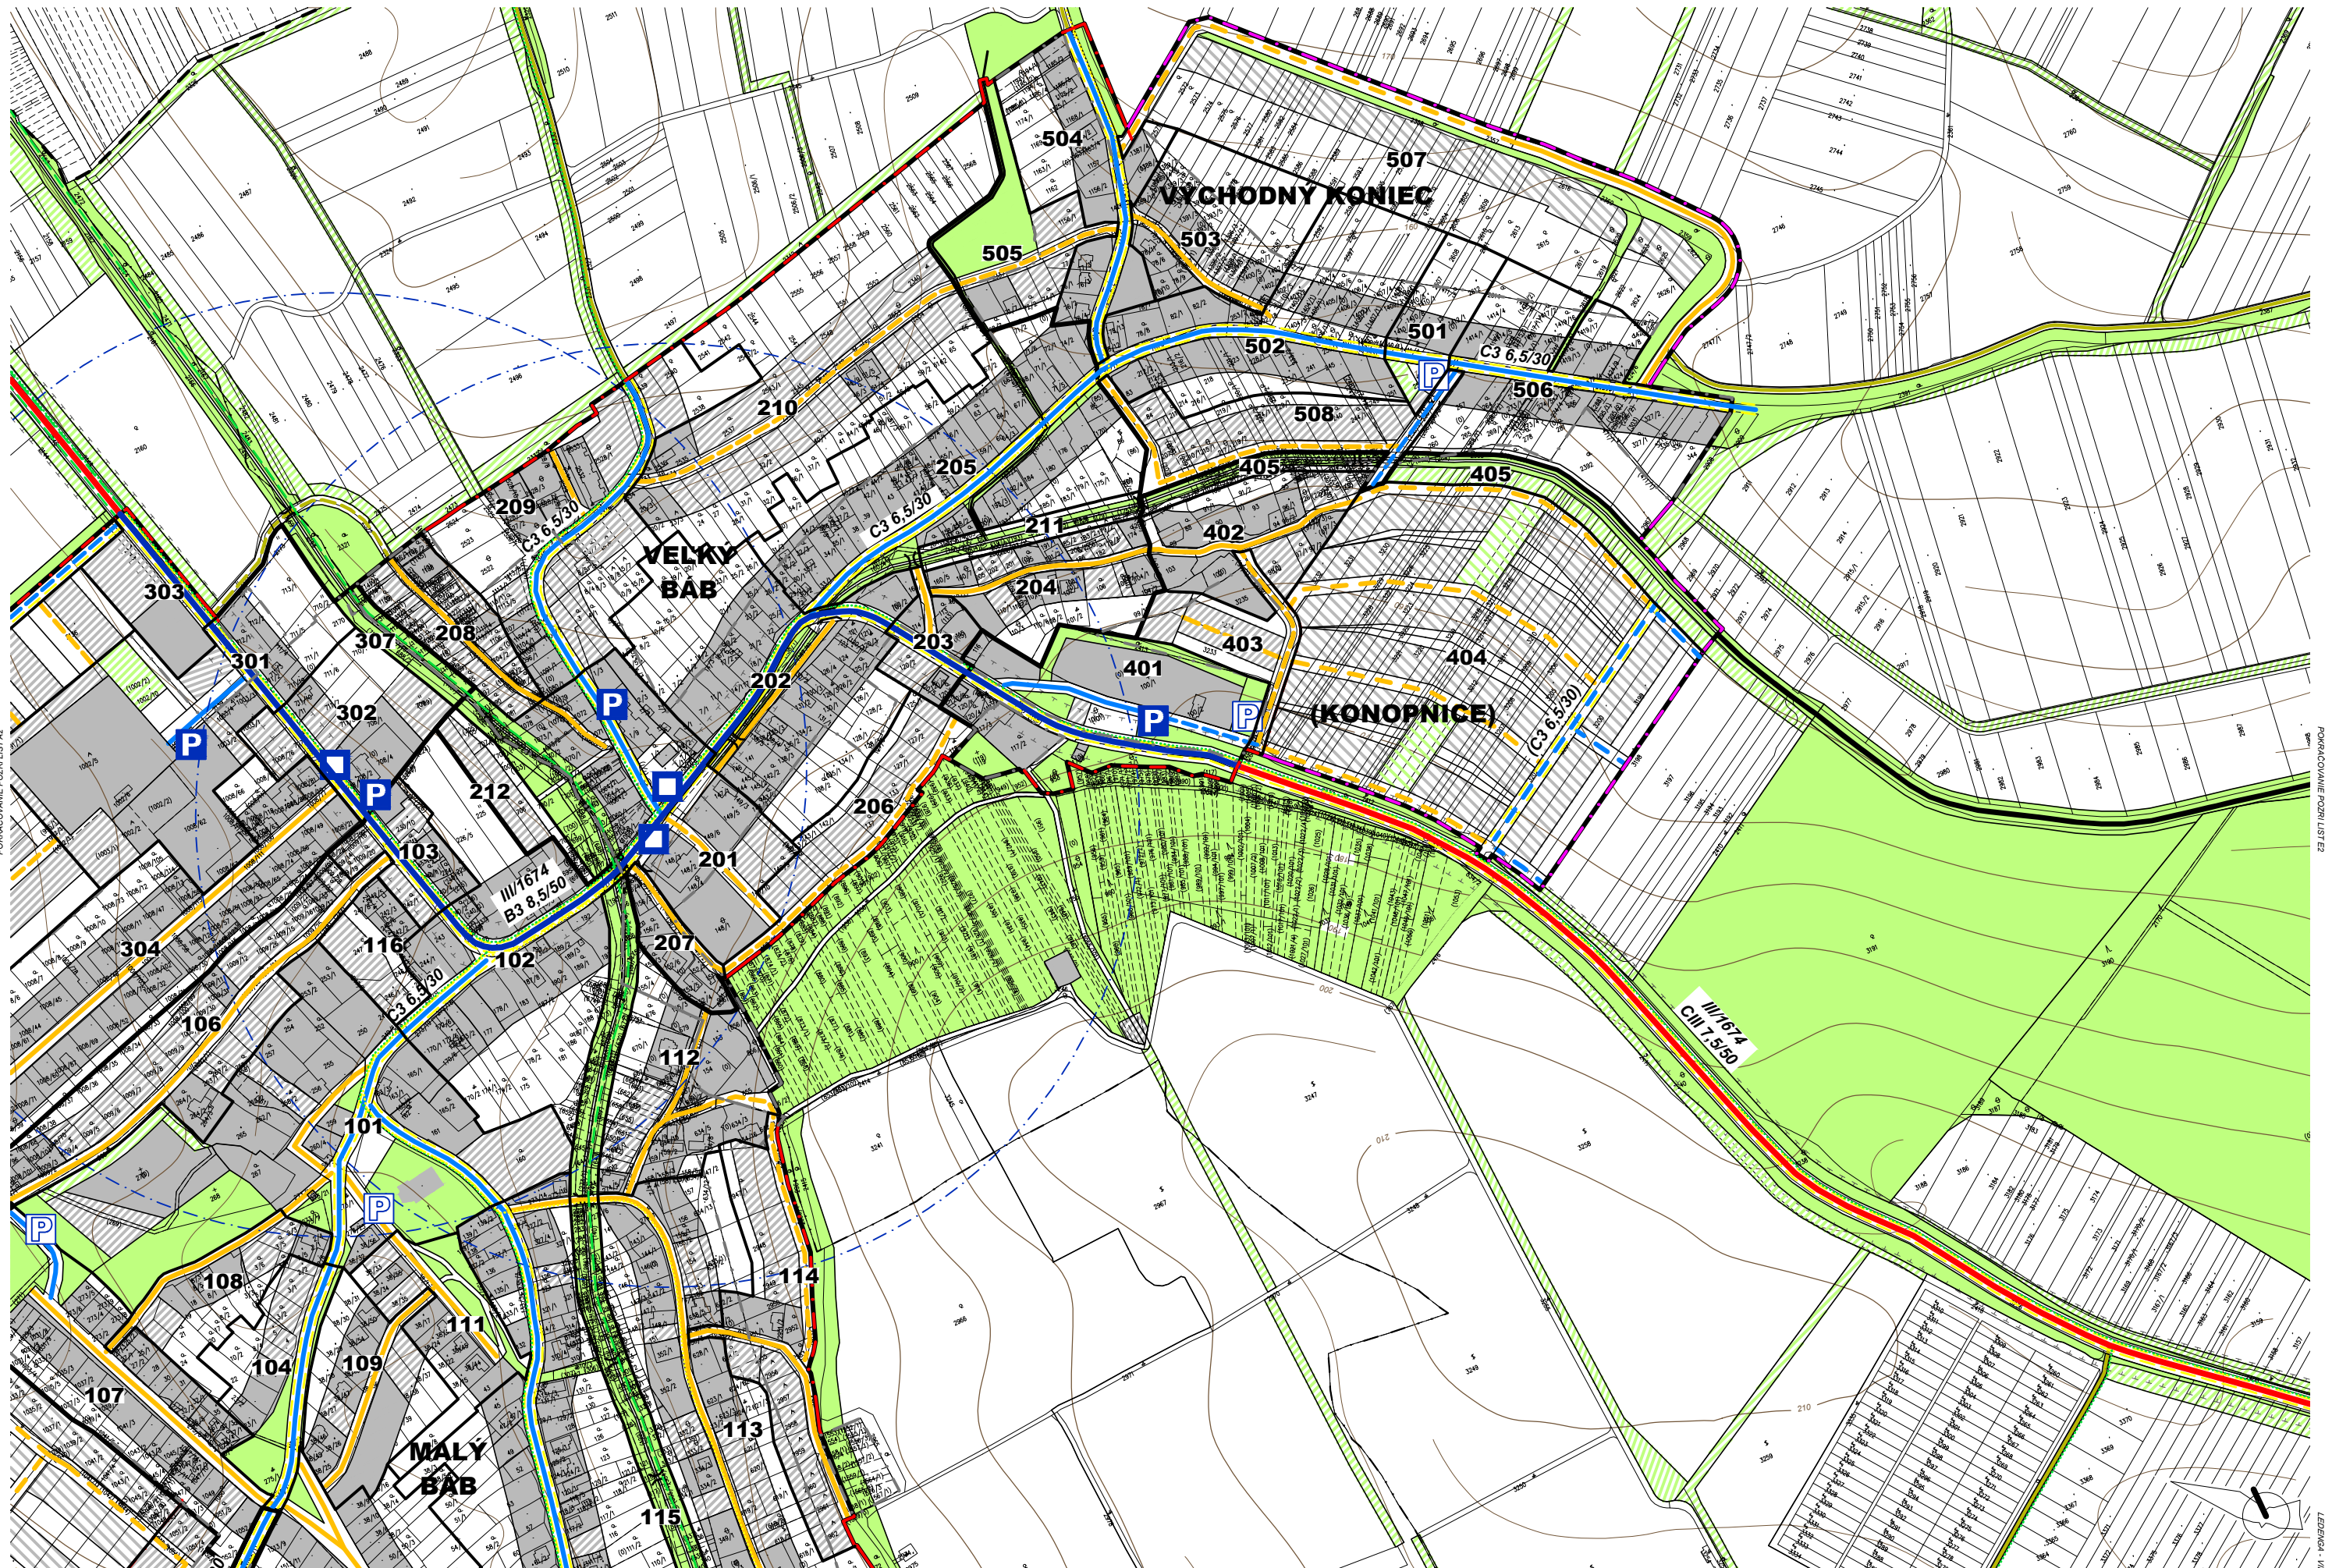

KRIVÝ MLYN

802

POPRÁDOKOVANÉ POZEMKOVÉ LISTY

LEGENDA - 004 - 003 LIST 7/11

POPRÁČOVANIE POZEMKOVÝMI LISTAMI

POKRAČOVANIE POZRI LIST A2

POKRAČOVANIE POZRI LIST E2

POVRCHOVÉ POZRIEVANIE

POVRCHOVÉ POZRIEVANIE

POVRACOVANIE POZRIEŠTIA B2

POVRACOVANIE POZRIEŠTIA F2

LEGENDA - 1/04 LIST F1

POVRACOVANE POZRI LIST C1

POVRACOVANE POZRI LIST D1

POZRI LIST D1 ZA OBEC BĀB

POVRACOVANE POZRI LIST F2